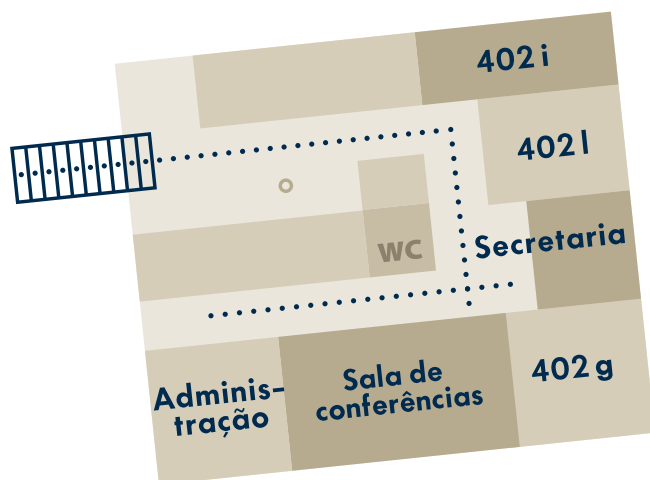

1º andar (1º)

www.iai.spk-berlin.de
www.facebook.com/iai.berlin

Instituto Ibero-Americano
Potsdamer Str. 37
10785 Berlim, Alemanha
Tel.: +49 (0)30 266 45-1500
Fax: +49 (0)30 266 35-1550
Email: iai@iai.spk-berlin.de

Horário de atendimento da biblioteca:
2ª–6ª feira: 9h–19h
Sábado: 9h–13h
Tel.: +49 (0)30 266 45-2210
Catálogo online: www.iaicat.de

Você pode chegar ao IAI com os seguintes meios de transportes públicos: ônibus: M 48 ou M 85: estação "Kulturforum" U-Bahn (metrô) e S-Bahn (metrô de superfície); estação "Potsdamer Platz" (U2, S1, S2) ou "Mendelssohn-Bartholdy-Park" (U2)

Informações para cadeirantes: as salas Simón Bolívar e Otto Braun são acessíveis para cadeirantes somente com acompanhamento de funcionários do IAI. Por isso, solicitamos que o interessado se registre até um dia antes do evento e compareça a este com meia hora de antecedência. O acesso à sala de leitura da biblioteca para cadeirantes é pela entrada principal, durante o horário de atendimento, e não é necessário registrar-se.