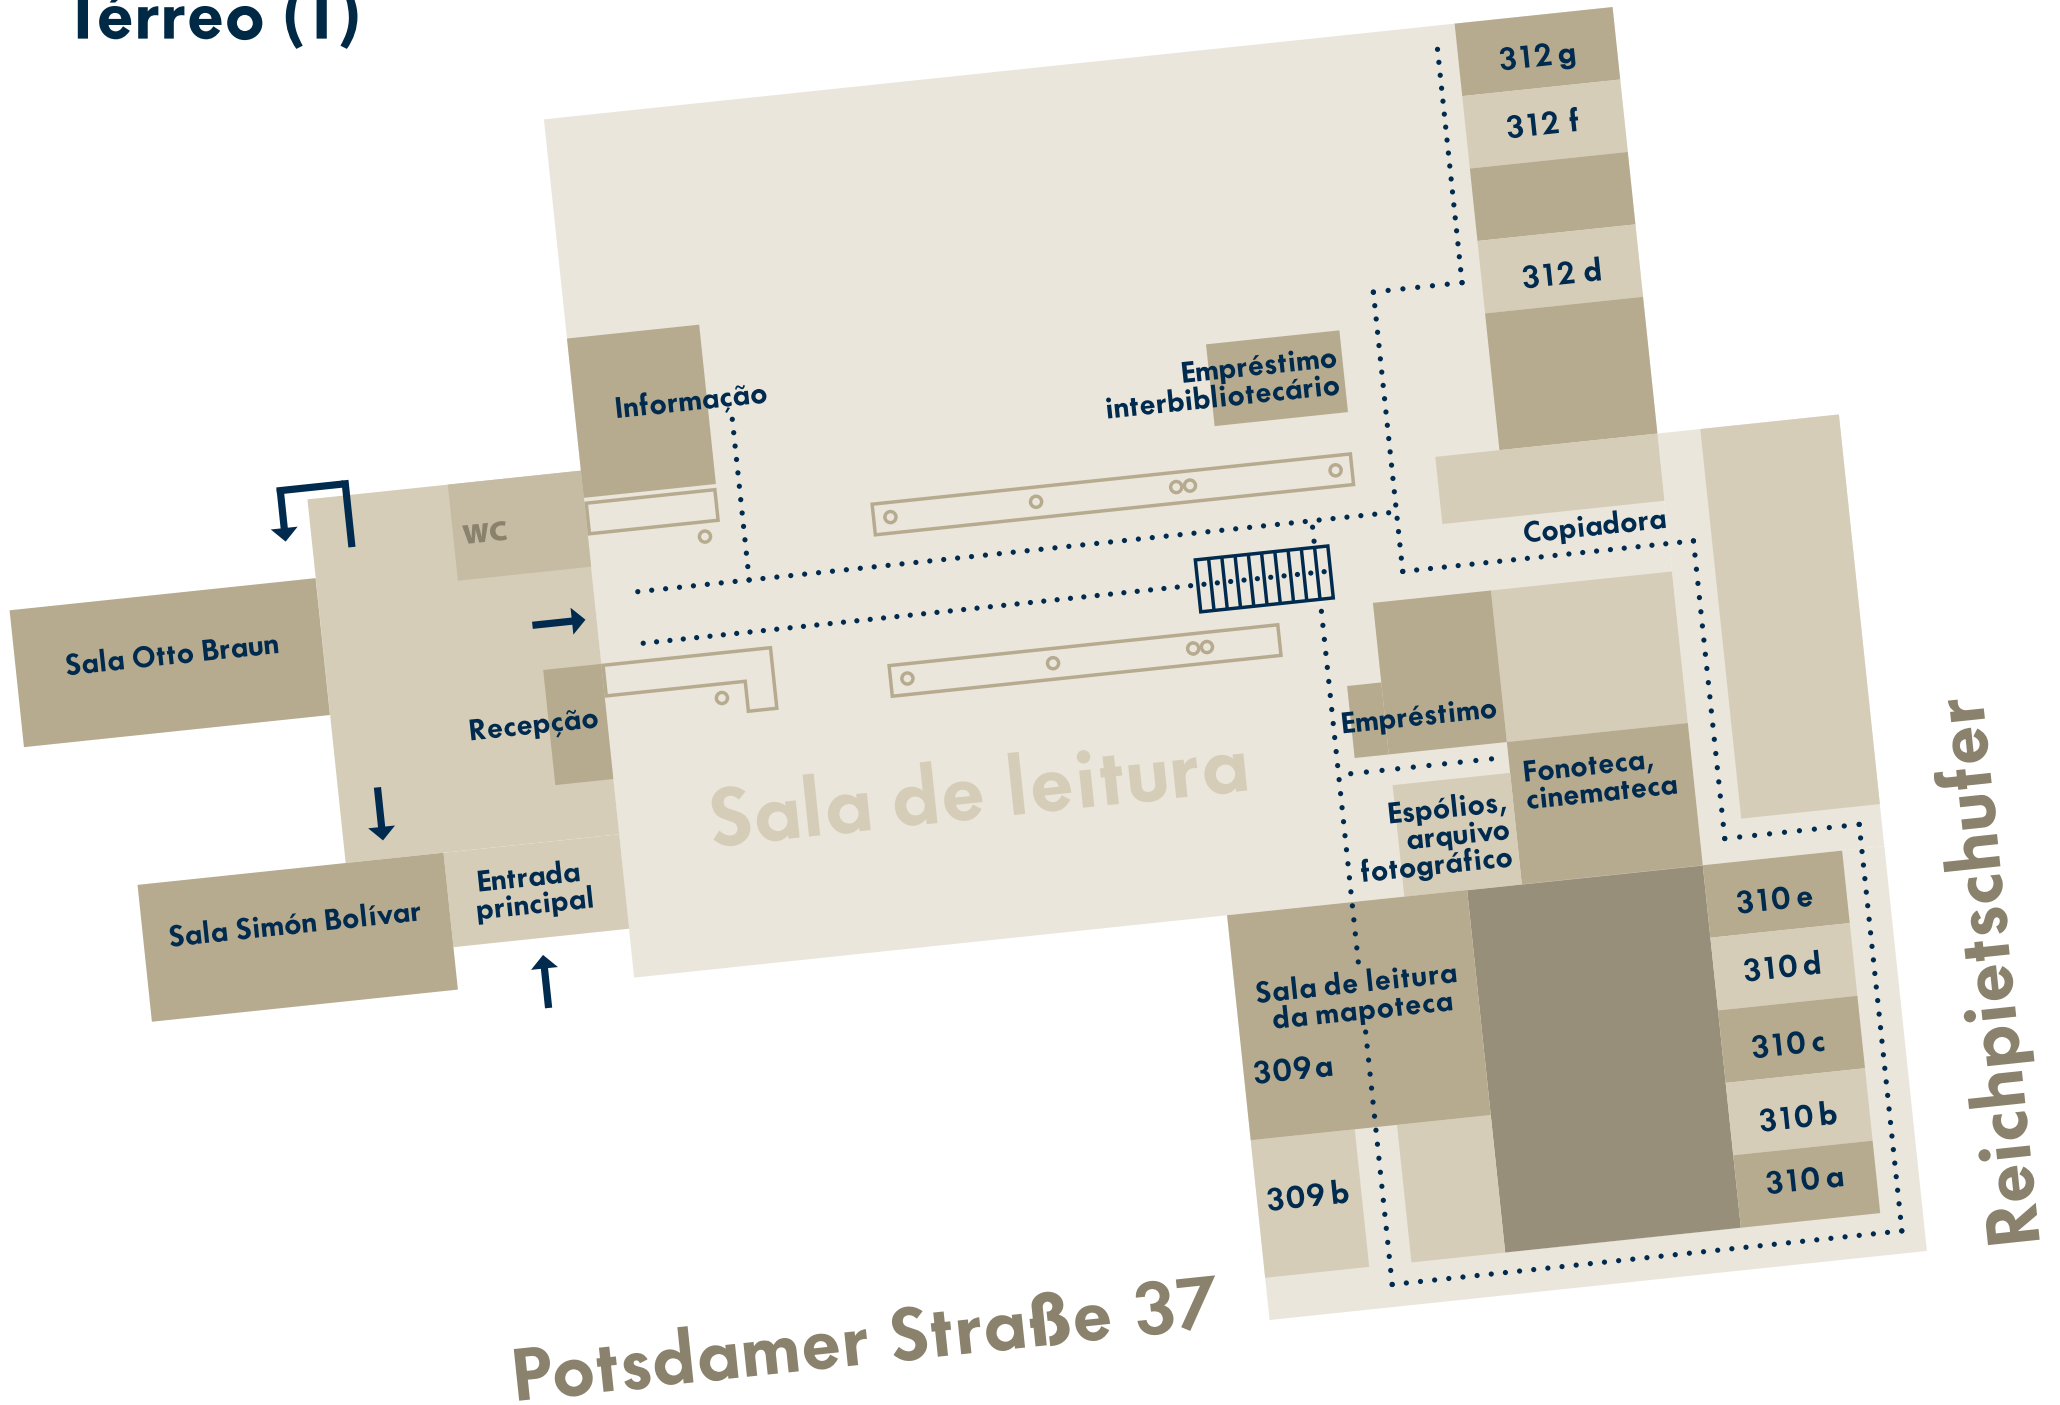

T 309 b

Römer v., Diana

Eventos

+49 (0)30 266 45-4311
programm@iai.spk-berlin.de

T 309 b

CONTATO | ORIENTAÇÃO

Ibero-Amerikanisches
Institut
Preußischer Kulturbesitz

Térreo (T)