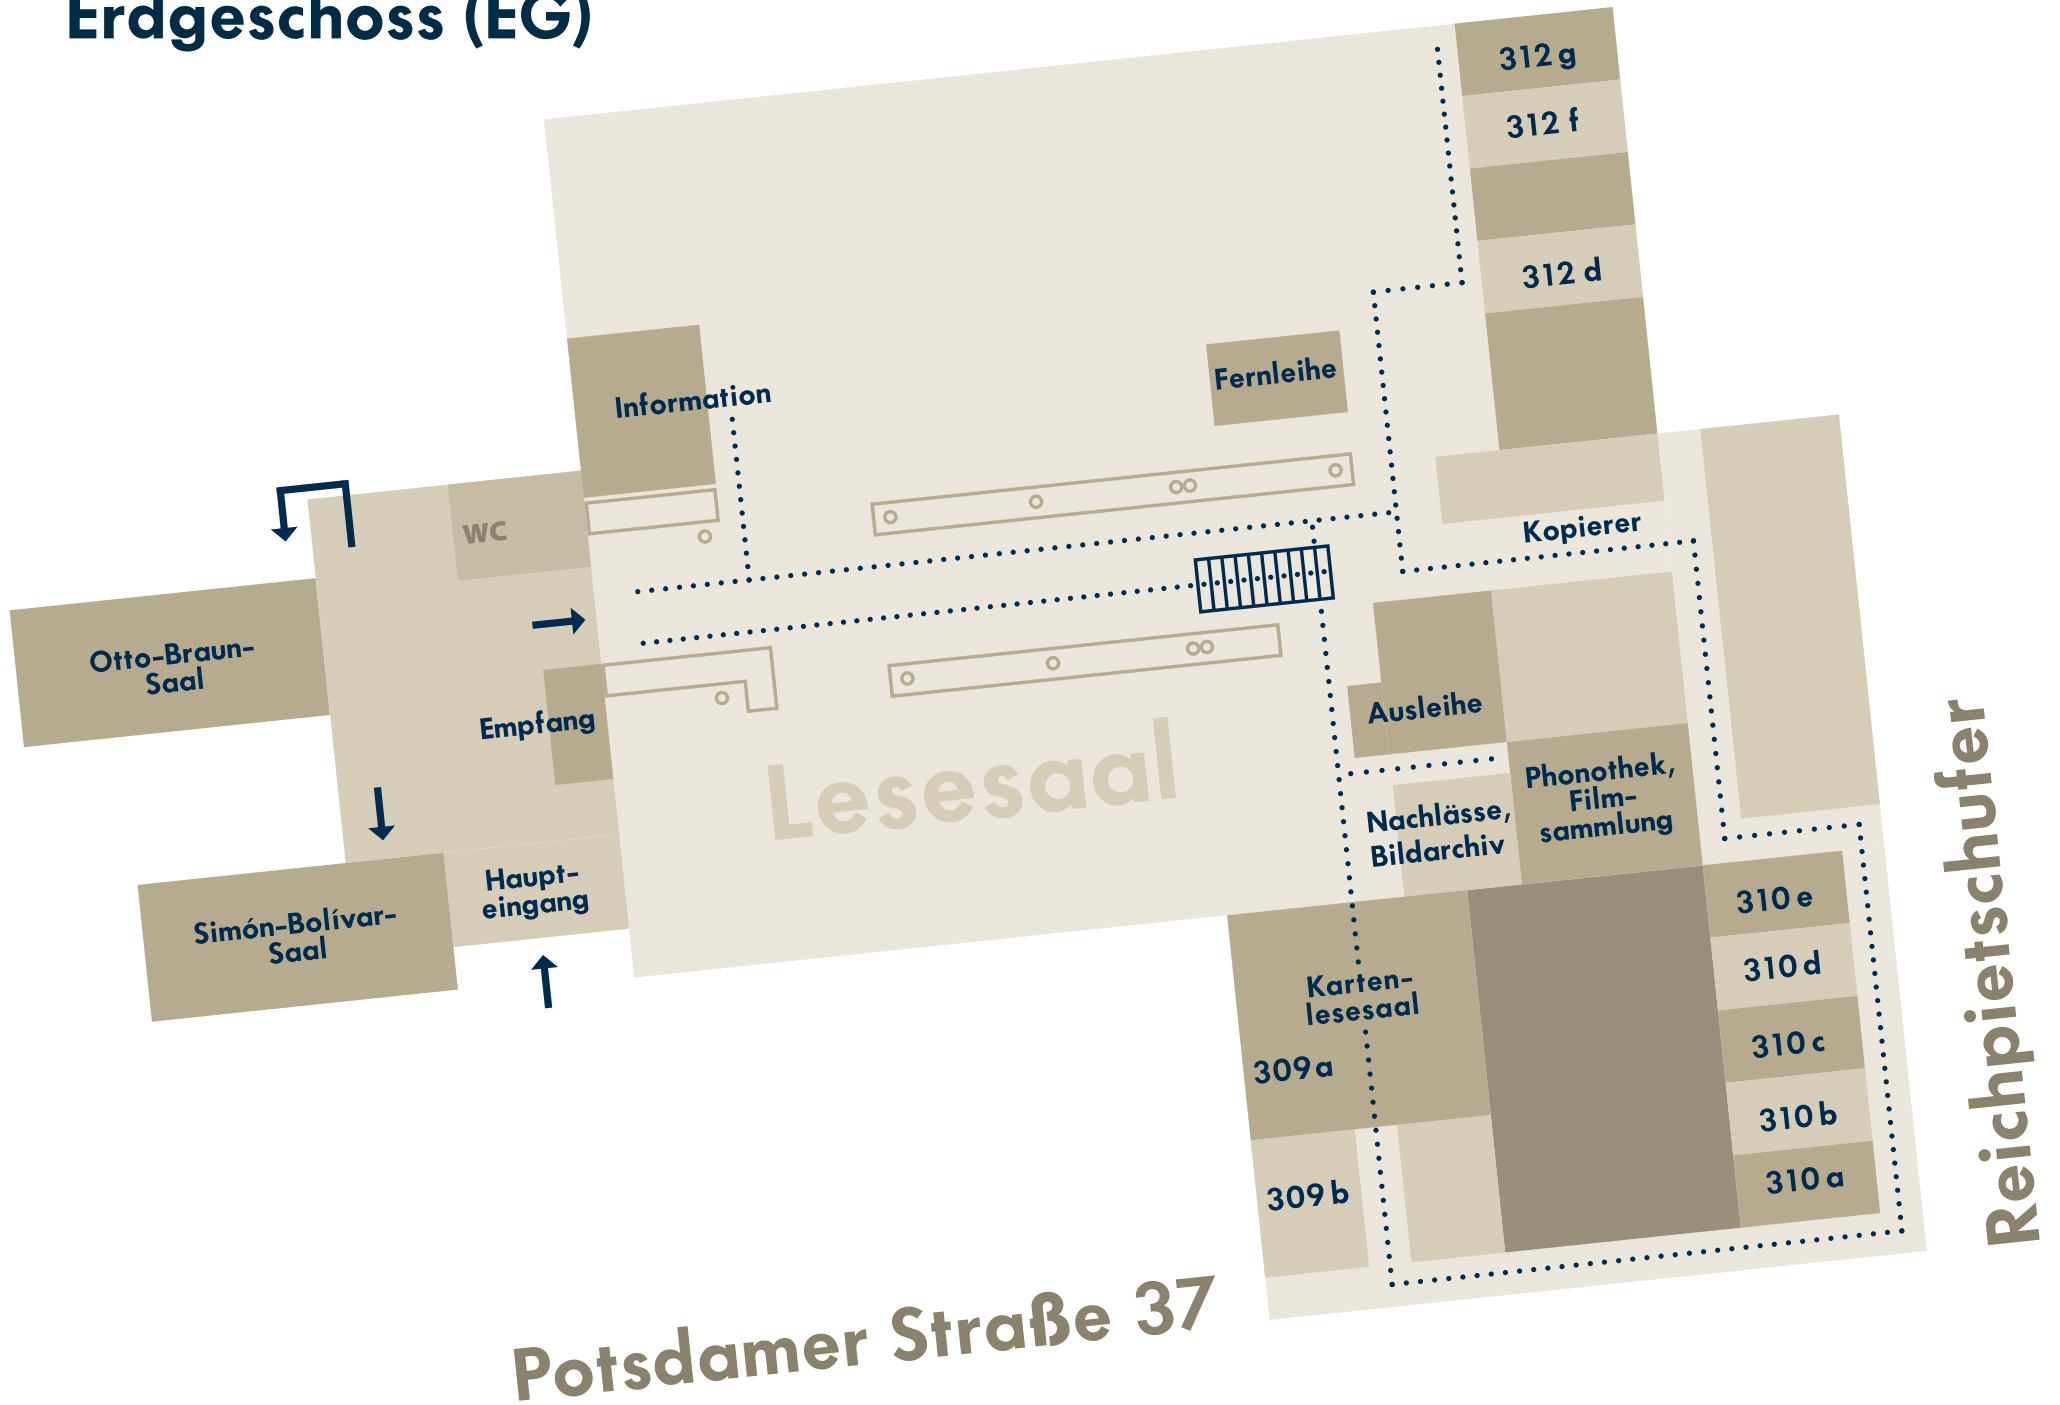

+49 (0)30 266 45-4311

programm@iai.spk-berlin.de

EG 309 b

KONTAKTE | ORIENTIERUNG

Ibero-Amerikanisches
Institut
Preußischer Kulturbesitz

Erdgeschoss (EG)

Obergeschoss (OG)

www.iai.spk-berlin.de
www.facebook.com/iai.berlin