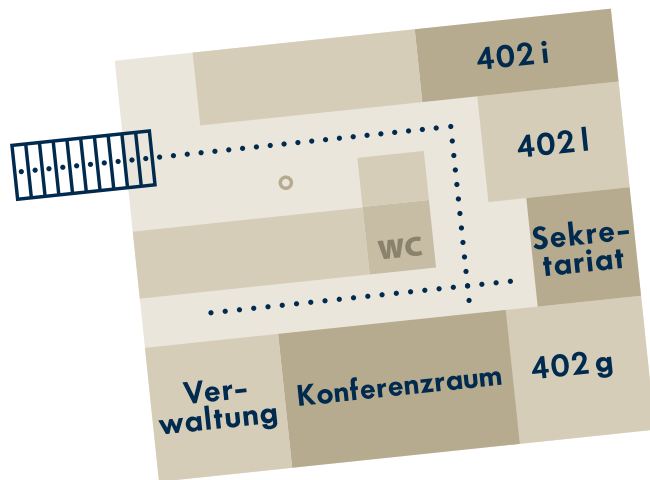

+49 (0)30 266 45-4311

programm@iai.spk-berlin.de

EG 309 b

KONTAKTE | ORIENTIERUNG

Ibero-Amerikanisches
Institut
Preußischer Kulturbesitz

Erdgeschoss (EG)

Obergeschoss (OG)

www.iai.spk-berlin.de
www.facebook.com/iai.berlin